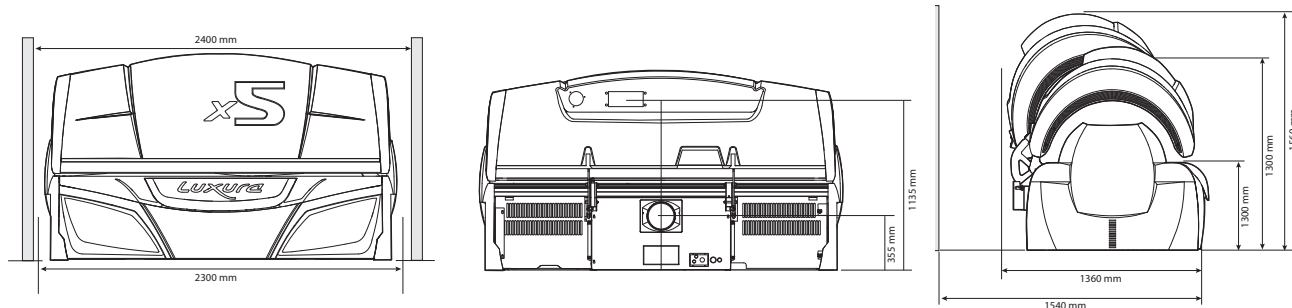

Montage

Inkl. Fracht. Preis nu gültig für Deutschland und die Niederlande. Eine Hilfskraft ist notwendig.

790,- €

Standardfarbe: Crystal White

Luxura X₇

	38 SLi 22 x 100 W	  	12.190,- €
	3 x 400 W		
	16 x 120 W XL		
	38 SLi Intensive 22 x 160 W	  	12.690,- €
	3 x 400 W		
	16 x 120 W XL		
	38 SLi High Intensive 22 x 160 W	  	13.490,- €
	3 x 400 W		
	16 x 180 W XL		
	38 SPr 20 x 120 W XL	 	12.190,- €
	20 x 25 W		
	18 x 120 W XL		
	38 SLi Balance 22 x 180 W Premium Balanced E-Power	  	14.790,- €
	3 x 400 W		
	16 x 180 W XL Premium Balanced E-Power		
	38 SLi Intelligent 22 x 100/200 W Premium Intelligent E-Power	  	15.690,- €
	3 x 400 W		
	16 x 100/200 W XL Premium Intelligent E-Power		
	38 Hybrid 16 x Blau / 6 x Rot 100/200 W Premium Intelligent E-Power	  	15.990,- €
	3 x 400 W		
	12 x Blau / 4 x Rot 100/200 W Premium Intelligent E-Power		
	42 SLi 24 x 100 W	 	14.290,- €
	4 x 400 W		
	18 x 120 W XL		
	42 SLi Intensive 24 x 160 W	 	14.690,- €
	4 x 400 W		
	18 x 120 W XL		