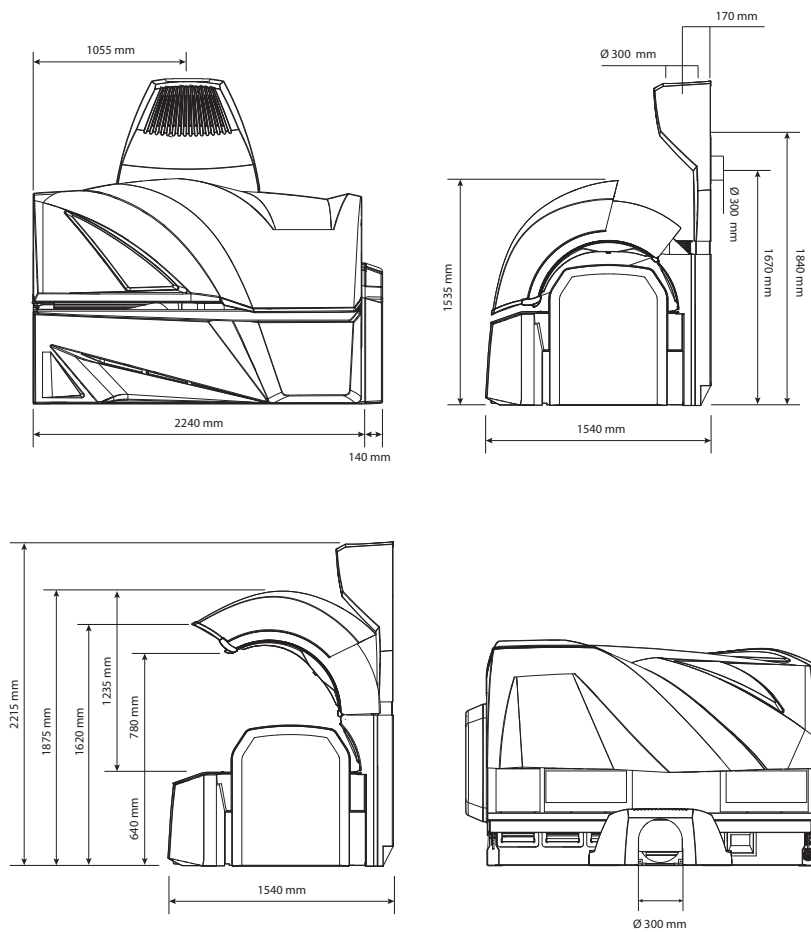

IPS		180,- €
HPS¹		330,- €
Spektrometer kalibriert für IP Control		399,- €
Zentralabluftstutzen		310,- €
Zentralabluftstutzen mit Verkleidung		470,- €
Zentralabluftstutzen mit Verkleidung inkl. Thermostatgesteuertem Warmlüftrückführungssystem (WRS)		1.035,- €
Montage Inkl. Fracht. Preis nu gültig für Deutschland und die Niederlande. Zwei Hilfskraft ist notwendig.		1.290,- €
Standardfarben: Elite Gold, Stylish Silver, Dynamic Rot		

¹ Nicht für EU