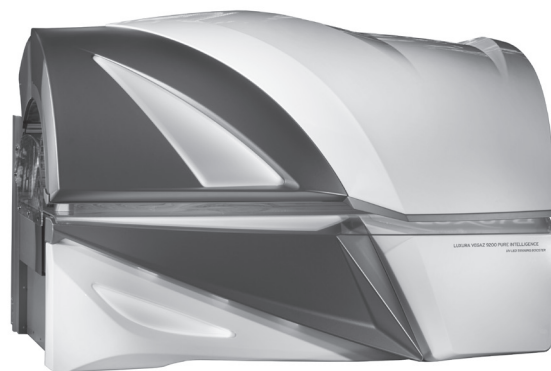

Luxura Vegaz 9200

9200 Balance				30.990,- €	
32 x 180 W Premium Balanced E-Power					
4 x 520 W					
20 x 180 W Premium Balanced E-Power					
9200 Intelligent					33.490,- €
32 x 100/200 W Premium Intelligent E-Power					
4 x 520 W					
20 x 100/200 W Premium Intelligent E-Power					
9200 Hybrid					36.990,- €
24 x Blau / 8 x Rot 100/200 W Premium Intelligent E-Power					
4 x 520 W					
14 x Blau / 6 x Rot 100/200 W Premium Intelligent E-Power					

Oberteil

Gesichtsbräuner

Unterteil

Zubehör

UV-LED tanning booster		3.500,- €
Qsens & Xsens III		2.125,- €
Climate Control¹		2.125,- €
Exclusivpaket: Qsens, Xsens, Climate Control		3.000,- €

¹ Nur in Kombination mit SoundAround Plus