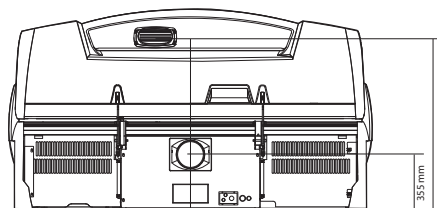

Zubehör

MyLuxura Portal Connection		190,- €
Ambient FlowLight Eyeliners		200,- €
Vorverkabelung für späteres Nachrüsten 38²		140,- €
Poliertes Edelstahl Decoshield und Brandshield		300,- €
SoundAround Plus³		890,- €
Wellnesspaket: 38 SoundAround Plus, Xsens III und Qsens		1.990,- €
Wellnesspaket 42 SoundAround Plus, Xsens III, Qsens, Ambient FlowLight Eyeliners		1.390,- €
Abluftverkleidung		180,- €
Abluft T-Stück 2* ø 180 mm => 1* ø 300 mm		290,- €
Spektrometer, Kalibriert für IP Control		399,- €

² Möglichkeit Xsens und SoundAround später zu installieren.

³ Inkl. My MP3, Bluetooth, SmartVoice, 4 external Musikkanäle, 2 SD cards für interne Musikkanäle 4 loudspeakers und subwoofer

Montage Inkl. Fracht. Preis nu gültig für Deutschland und die Niederlande. Eine Hilfskraft ist notwendig.	790,- €
Standardfarbe: Crystal White	
Aufpreis Lackierung Sonderfarbe nach RAL (keine Metallic-Lackierung)	790,- €
Aufpreis Sonderfarbe mit Metallic-Lackierung	790,- €