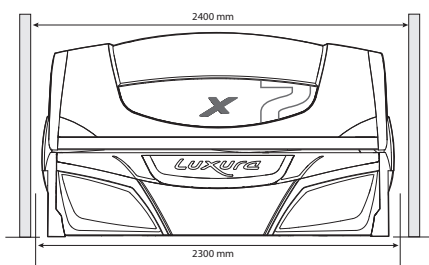

Zubehör

MyLuxura Portal Connection		190,- €
Ambient FlowLight Eyeliners		200,- €
Vorverkabelung für späteres Nachrüsten 38²		140,- €
Poliertes Edelstahl Decoshield und Brandshield		300,- €
SoundAround Plus³		890,- €
Wellnesspaket: 38 SoundAround Plus, Xsens III und Qsens		1.990,- €
Wellnesspaket 42 SoundAround Plus, Xsens III, Qsens, Ambient FlowLight Eyeliners		1.390,- €
Abluftverkleidung		180,- €
Abluft T-Stück 2* ø 180 mm => 1* ø 300 mm		290,- €
Spektrometer, Kalibriert für IP Control		399,- €

² Möglichkeit Xsens und SoundAround später zu installieren.

³ Inkl. My MP3, Bluetooth, SmartVoice, 4 external Musikkanäle, 2 SD cards für interne Musikkanäle 4 loudspeakers und subwoofer

Montage Inkl. Fracht. Preis nu gültig für Deutschland und die Niederlande. Eine Hilfskraft ist notwendig.	790,- €
Standardfarbe: Crystal White	
Aufpreis Lackierung Sonderfarbe nach RAL (keine Metallic-Lackierung)	790,- €
Aufpreis Sonderfarbe mit Metallic-Lackierung	790,- €