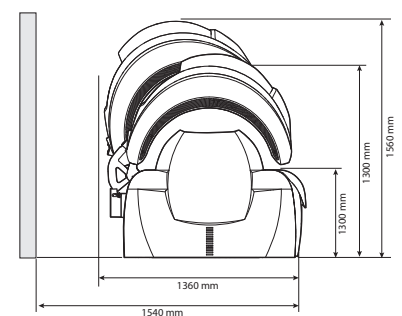

Zubehör

MyLuxura Portal Connection		190,- €
Ambient FlowLight Eyeliners		200,- €
Vorverkabelung für späteres Nachrüsten 38²		140,- €
Poliertes Edelstahl Decoshield und Brandshield		300,- €
SoundAround Plus³		890,- €
Wellnesspaket: 38 SoundAround Plus, Xsens III und Qsens		1.990,- €
Wellnesspaket 42 SoundAround Plus, Xsens III, Qsens, Ambient FlowLight Eyeliners		1.390,- €
Abluftverkleidung		180,- €
Abluft T-Stück 2* ø 180 mm => 1* ø 300 mm		290,- €
Spektrometer, Kalibriert für IP Control		399,- €

² Möglichkeit Xsens und SoundAround später zu installieren.

³ Inkl. My MP3, Bluetooth, SmartVoice, 4 external Musikkanäle, 2 SD cards für interne Musikkanäle 4 loudspeakers und subwoofer

Montage Inkl. Fracht. Preis nu gültig für Deutschland und die Niederlande. Eine Hilfskraft ist notwendig.	790,- €
Standardfarbe: Crystal White	
Aufpreis Lackierung Sonderfarbe nach RAL (keine Metallic-Lackierung)	790,- €
Aufpreis Sonderfarbe mit Metallic-Lackierung	790,- €