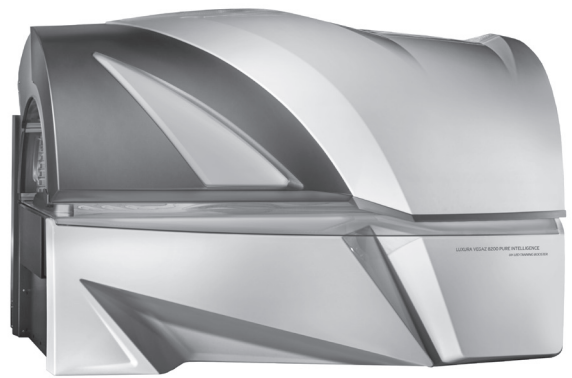

Oberteil

Gesichtsbräuner

Unterteil

Zubehör

Xsens I Ocean oder Blossom oder Sandalwood		490,- €
Xsens III Ocean, Blossom und Sandalwood		690,- €
Qsens		1.299,- €
HPS¹		320,- €

* Nicht für EU

Zubehör

BPS		320,- €
SLI+		369,- €
AirCo		1.599,- €
IP Control Steuerungseinheit		360,- €
Spektrometer kalibriert für IP Control		399,- €
Exclusivpaket Air exhaust tower + w.r.s. inkl. thermostat, AirCo, Xsens III and Qsens	  	3.390,- €
Zentralabluftstutzen		299,- €
Zentralabluftstutzen mit Verkleidung		449,- €
Zentralabluftstutzen mit Verkleidung inkl. Thermostatgesteuertem Warmlüftrückführungssystem (WRS)		999,- €
Montage Inkl. Fracht. Preis nu gültig für Deutschland und die Niederlande. Eine Hilfskraft ist notwendig.		990,- €
Standardfarbe: Crystal White		
Aufpreis Läckierung Sonderfarbe nach RAL (keine Metallic-Lackierung)		790,- €
Aufpreis Sonderfarbe mit Metallic-Lackierung		990,- €

Preisstellung: netto zzgl. gesetzlicher MWst

Luxura Vegaz 8200

 8200 Balance 30 x 180 W Premium Balanced E-Power  4 x 520 W  18 x 180 W Premium Balanced E-Power	 	26.990,- €
 8200 Intelligent 30 x 100/200 W Premium Intelligent E-Power  4 x 520 W  18 x 100/200 W Premium Intelligent E-Power	     	31.490,- €
 8200 Highbrid 22 x Blau / 8 x Rot 100/200 W Premium Intelligent E-Power  4 x 520 W  12 x Blau / 6 x Rot 100/200 W Premium Intelligent E-Power	     	34.990,- €
 Oberteil  Gesichtsbräuner  Unterteil		