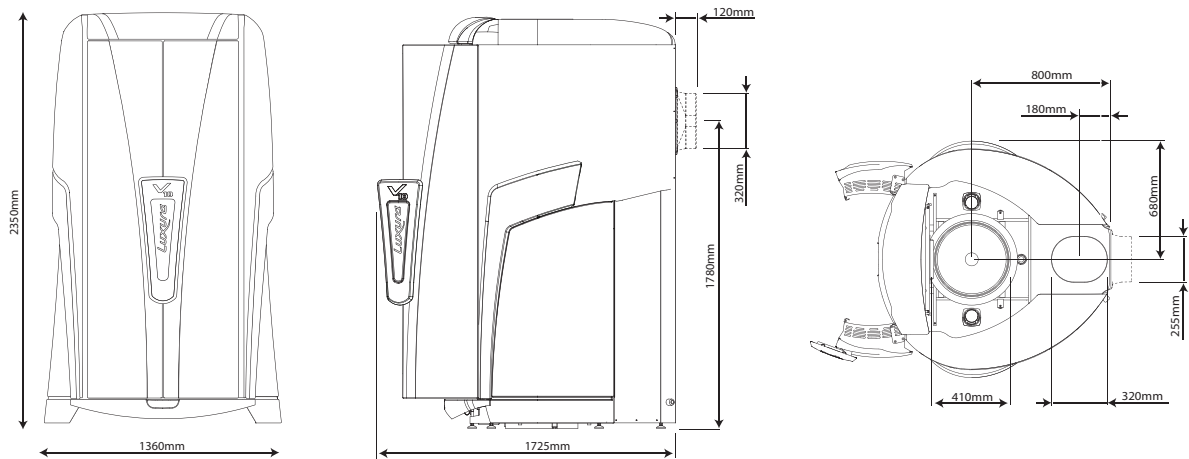

Standardfarben: Pearl White Cool, Pearl White Passion, Pearl White Romance	
Aufpreis Lackierung Sonderfarbe nach RAL (keine Metallic-Lackierung)	720,-€
Aufpreis Royal Rot und Sonderfarbe mit Metallic-Lackierung	820,-€