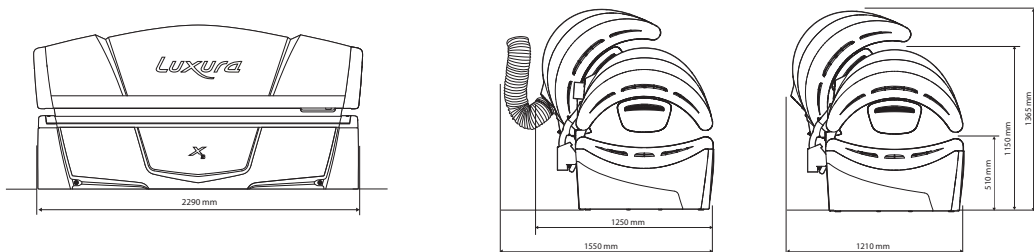

Zubehör

Connecting shield		145,- €
Connecting shield plus inkl. Ambient FlowLight, My MP3 & SoundBox		750,- €
Gesichtslüfter		225,- €
Verkleidung für geschlossene Rückseite		95,- €
Zentral Abluft (Himmel)		95,- €
Montage inkl. Fracht. Preis nur gültig für Deutschland und die Niederlande. Eine Hilfskraft ist notwendig.		690,- €
Standardfarben: Pearl White, Fuchsia Pink